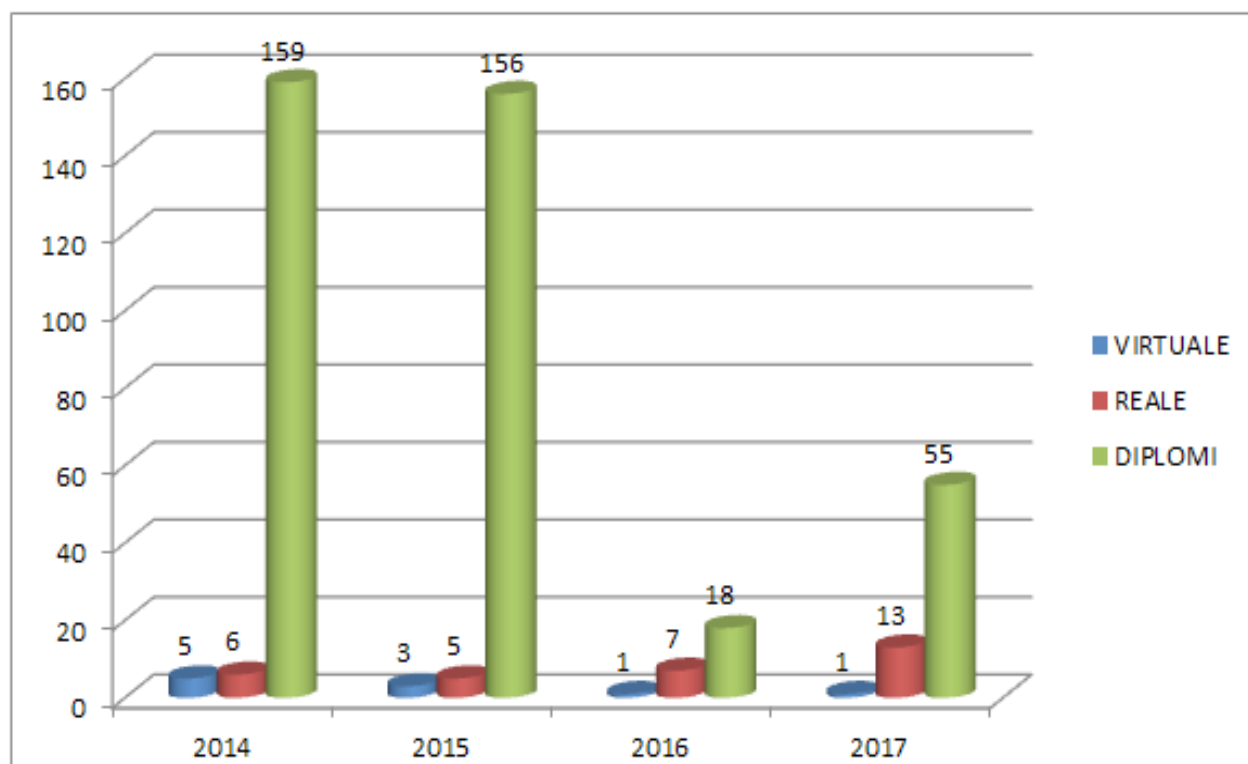

STATISTICA STAZIONI ATTIVATRICI

«Stazioni speciali»

#	Nominativo	Nr. operatori	Nr. contatti
1	II3ENG - Sez. ARI Trento	6	1815
2	II0ENG - Sez. ARI Roma	6	1665
3	II4ENG - Sez. ARI Fidenza	5	1442
4	IO3ENG - Sez. ARI Verona	7	857
5	II1ENG - Sez. ARI La Spezia	4	778
6	IQ8XS - Sez. ARMI Calvi Risorta	3	479
7	II2ENG - Sez. ARMI Busto Arsizio	6	378
8	IQ9PA - Sez. ARI Palermo	7	353
9	II9ENG - ARMI	2	320
10	IO3ENI - Sez. ARI Venezia	3	219
11	II3ENI - Sez. ARI Merano	4	131
12	LX9LARU	2	75
	Totale	55	8512

SSB	CW	DIGI	TOTALE
3762	3844	906	8512