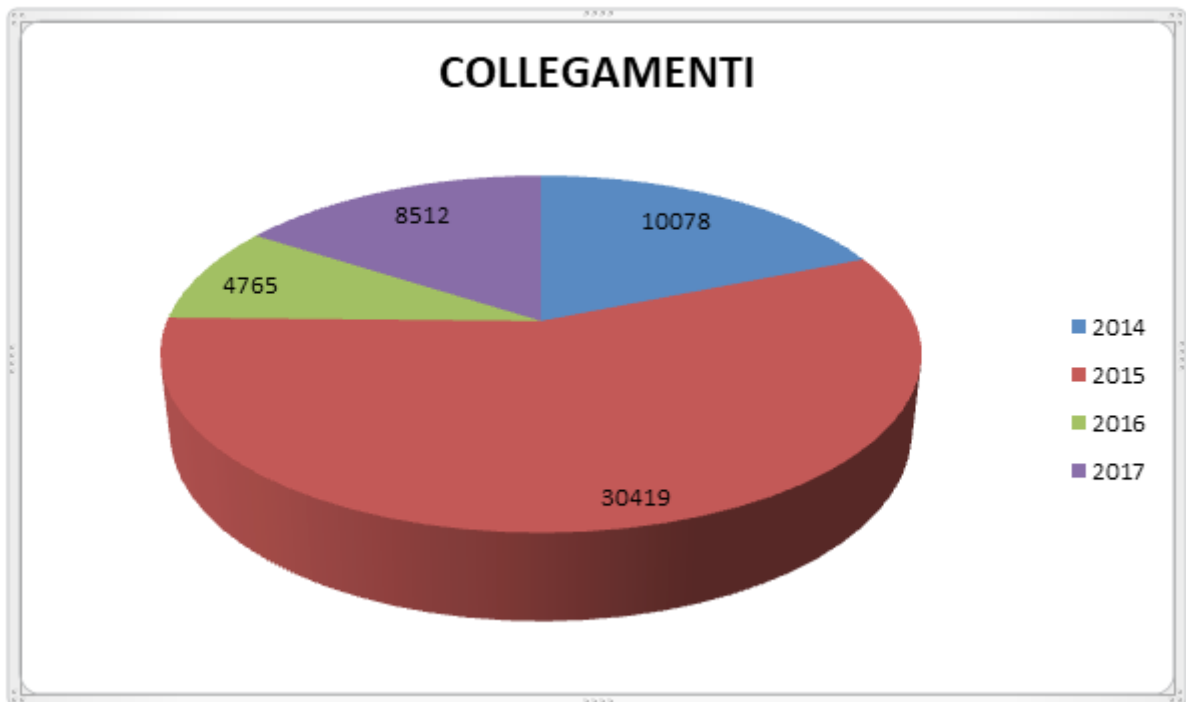

«Alcuni dati statistici»