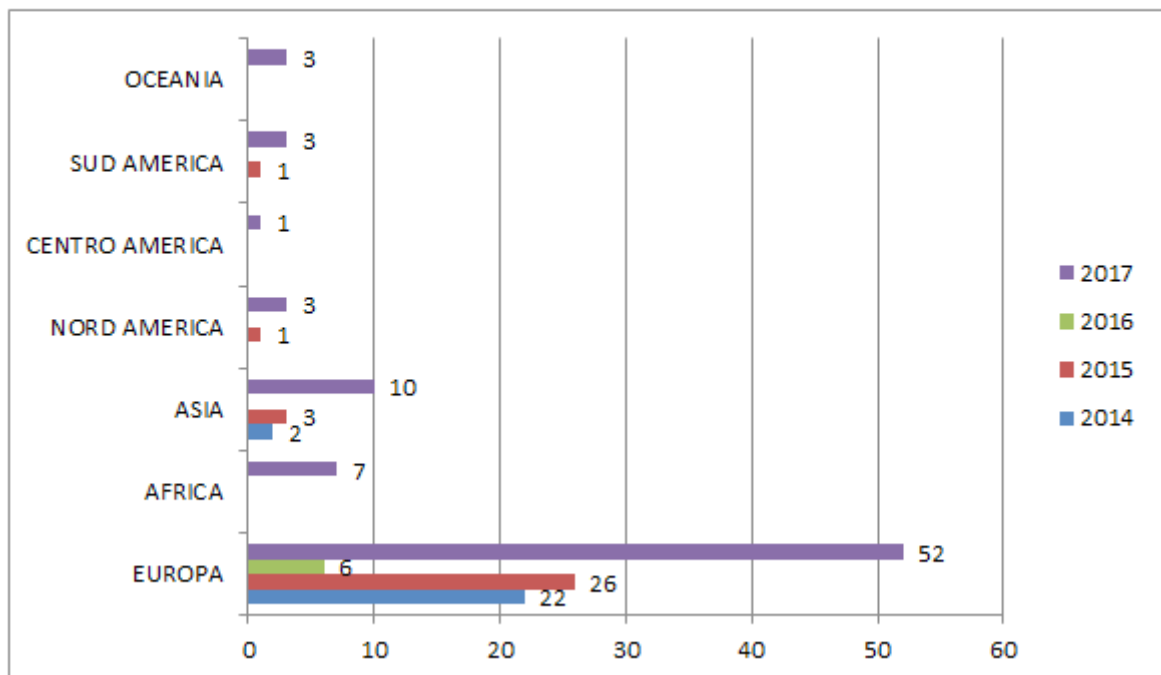

STATI COLLEGATI