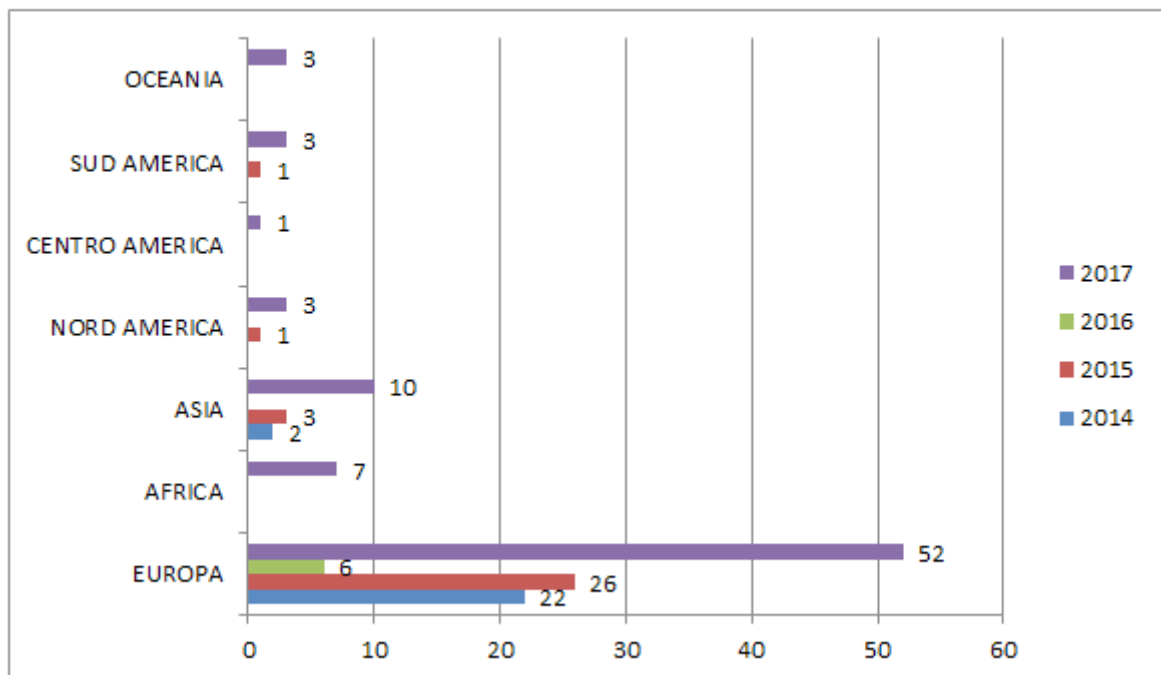

#	Nominativo	Punti	#	Nominativo	Punti
1	CT1CLO - Joaquim Mela	147			

«Classifica SWL»

#	Nominativo	Punti	#	Nominativo	Punti
1	LYA-31 - Algimantas Merkys	1144	4	I0-2046/VT - Adriano Ficcadenti	112
2	DE7WAB - Wolfgang	336	5	IZ8089SWL - Enrico Castiglione	108
3	EA5005SWL - Antolin D. Riobo	133			

«Alcuni dati statistici»

STATI COLLEGATI

STATISTICA STAZIONI ATTIVATRICI

«Stazioni speciali»

#	Nominativo	Nr. operatori	Nr. contatti
1	II3ENG - Sez. ARI Trento	6	1815
2	II0ENG - Sez. ARI Roma	6	1665
3	II4ENG - Sez. ARI Fidenza	5	1442
4	IO3ENG - Sez. ARI Verona	7	857
5	II1ENG - Sez. ARI La Spezia	4	778
6	IQ8XS - Sez. ARMI Calvi Risorta	3	479
7	II2ENG - Sez. ARMI Busto Arsizio	6	378
8	IQ9PA - Sez. ARI Palermo	7	353
9	II9ENG - ARMI	2	320
10	IO3ENI - Sez. ARI Venezia	3	219
11	II3ENI - Sez. ARI Merano	4	131
12	LX9LARU	2	75
	Totale	55	8512