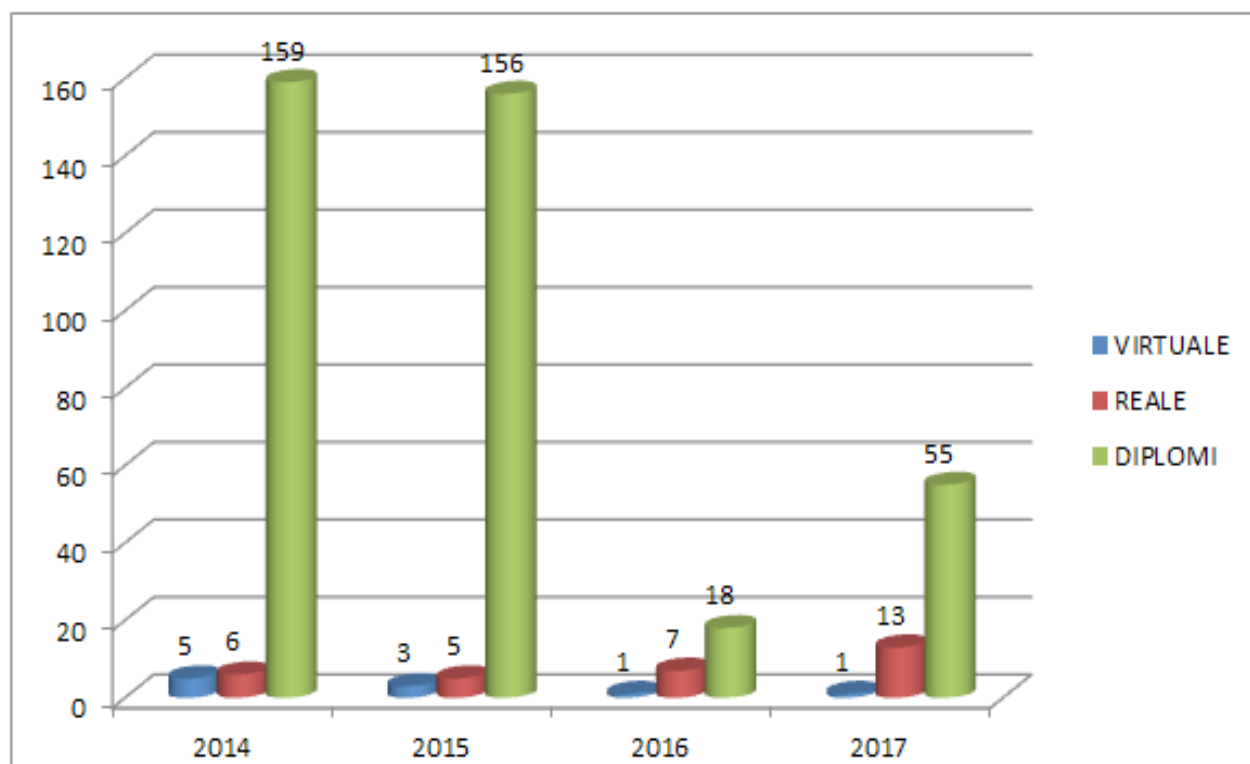

STATISTICA STAZIONI ATTIVATRICI

«Stazioni speciali»

#	Nominativo	Nr. operatori	Nr. contatti
1	II3ENG - Sez. ARI Trento	6	1815
2	II0ENG - Sez. ARI Roma	6	1665
3	II4ENG - Sez. ARI Fidenza	5	1442
4	IO3ENG - Sez. ARI Verona	7	857
5	II1ENG - Sez. ARI La Spezia	4	778
6	IQ8XS - Sez. ARMI Calvi Risorta	3	479
7	II2ENG - Sez. ARMI Busto Arsizio	6	378
8	IQ9PA - Sez. ARI Palermo	7	353
9	II9ENG - ARMI	2	320
10	IO3ENI - Sez. ARI Venezia	3	219
11	II3ENI - Sez. ARI Merano	4	131
12	LX9LARU	2	75
	Totale	55	8512

SSB	CW	DIGI	TOTALE
3762	3844	906	8512