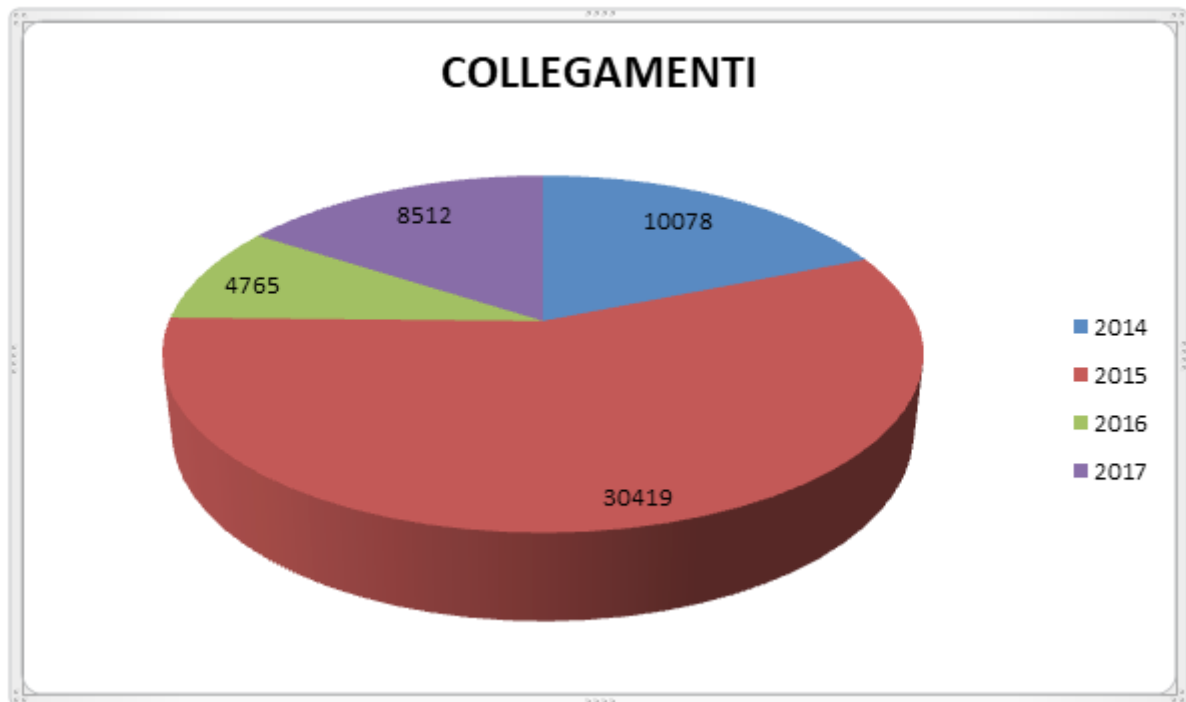

«Alcuni dati statistici»